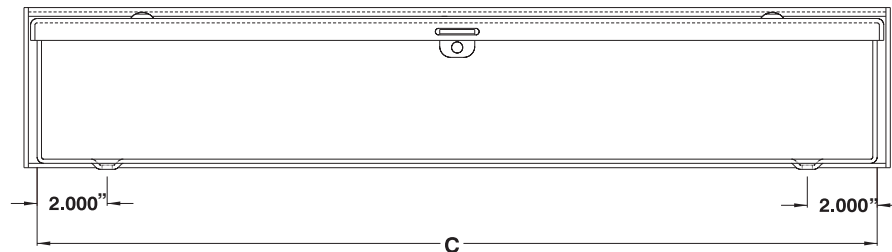

**CSA Certified / UL Listed  
NEMA/EEMAC 3R / IP32**

**Refer to p.734 to validate  
choice of substrate for the  
application**

CATALOG NUMBER	DIMENSIONS			SHIP WGT LBS.
	A	B	C	
1300 CH040412	4	4	12	6
1300 CH040424	4	4	24	10
1300 CH040436	4	4	36	16
1300 CH040448	4	4	48	20
1300 CH040460	4	4	60	25
1300 CH060612	6	6	12	9
1300 CH060624	6	6	24	16
1300 CH060636	6	6	36	23
1300 CH060648	6	6	48	29
1300 CH060660	6	6	60	32
1300 CH060672	6	6	72	43
1300 CH080824	8	8	24	15
1300 CH080836	8	8	36	19
1300 CH080848	8	8	48	33
1300 CH080860	8	8	60	41
1300 CH121236	12	12	36	35
1300 CH121260	12	12	60	57