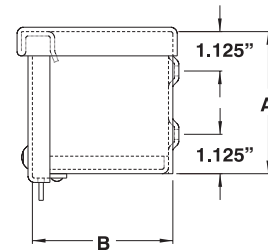

**CSA Certified / UL Listed  
NEMA/EEMAC 3R / IP32**

**Refer to p.734 to validate  
choice of substrate for the  
application**

CATALOG NUMBER	DIMENSIONS			SHIP WGT LBS.
	A	B	C	
1300 CH040412	4	4	12	6
1300 CH040424	4	4	24	10
1300 CH040436	4	4	36	16
1300 CH040448	4	4	48	20
1300 CH040460	4	4	60	25
1300 CH060612	6	6	12	9
1300 CH060624	6	6	24	16
1300 CH060636	6	6	36	23
1300 CH060648	6	6	48	29
1300 CH060660	6	6	60	32
1300 CH060672	6	6	72	43
1300 CH080824	8	8	24	15
1300 CH080836	8	8	36	19
1300 CH080848	8	8	48	33
1300 CH080860	8	8	60	41
1300 CH121236	12	12	36	35
1300 CH121260	12	12	60	57